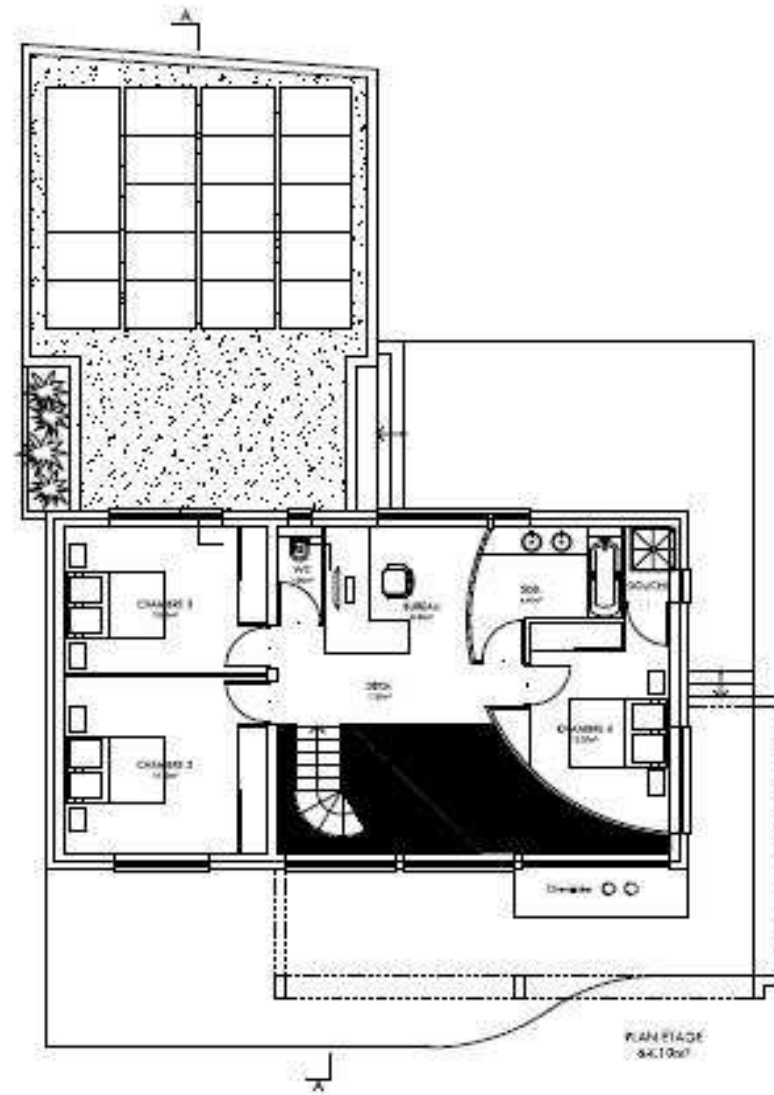

SURFACE HABITABLE MAISON
149.90m² PLANS

ech : 1/100