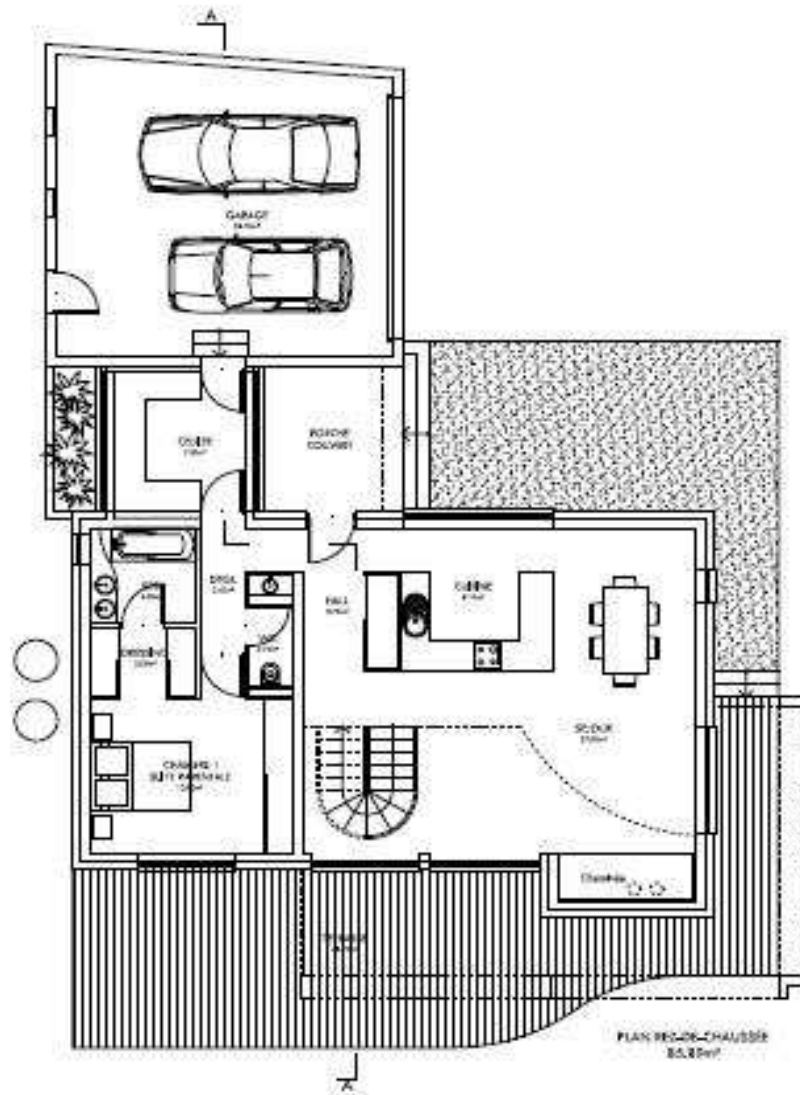

SURFACE HABITABLE MAISON
149.90m² PLANS

ech : 1/100